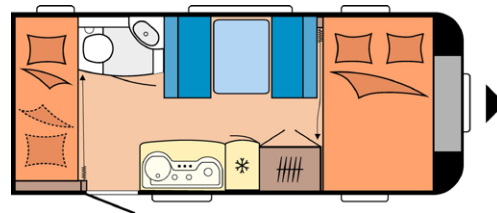

# Hobby De Luxe 490 KMF Garage unter Etagenbett

Interne ID	14226
Modell-/Baujahr	2022
Anzahl der Achsen	1
Anzahl Schlafplätze	5
Gesamtlänge	688 cm
Gesamtbreite	230 cm
Höhe	263 cm
techn. zul. Gesamtmasse	1800 kg
Infrastruktur	Küche WC
Liegeflächen	Bug (207 x 128) Heck (185 x 98) Etagenbett (200 x 73; 200 x 70)
Mittelsitzgruppe	
Doppel-/franz. Bett, Etagenbett	

## Im Mietpreis enthalten:

4 Liegeflächen (Bug ca. 1,30 x 2 m; Heck ca. 1 x 1,85 m;  
2 x Etagenbett mit ca. 0,70 x 2 m)  
Garage unter Etagenbett  
1.800 kg Auflastung  
Gasdruckregler TRUMA DuoControl  
USB-Doppelladesteckdose + Kinderbettleuchten  
Vorzelt-Außensteckdose  
Fahrradträger THULE für 2 Fahrräder, auf Deichsel, Nutzlast 60 kg  
Kohlenmonoxidwarnmelder  
Kochbereich mit Spüle, großem Kühlschrank und Gasherd  
Sanitärbereich mit Waschbecken und Toilette  
Frisch- und Abwassertank  
u.v.m.