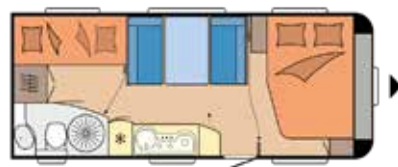

Hobby De Luxe 545 KMF Autarkpaket*Teppich

Interne ID	13735
Modell-/Baujahr	2021
Anzahl der Achsen	1
Anzahl Schlafplätze	5
Gesamtlänge	742 cm
Gesamtbreite	250 cm
Höhe	263 cm
Innenhöhe	195 cm
Umlaufmaß	1003 cm
Aufbaulänge	625 cm
techn. zul. Gesamtmasse	2000 kg
Infrastruktur	Küche WC
Liegeflächen	Bug (2000 x 1380 / 1090) Seite (1976 x 1130) Etagenbett (2 x 1.850 x 700)
Mittelsitzgruppe	
	Doppel-/franz. Bett, Etagenbetten

Der Hobby De Luxe ist der hochwertige Familiencaravan - geräumig und komfortabel ausgestattet.

Im Mietpreis enthalten:

4 Liegeflächen (ca. 1,38 x 2 m; 1,20 x 1,97 & Etagenbett mit 0,70 x 1,85 m)
 2.000 kg Auflastung inkl. Leichtmetallfelgen Schwarz
 City-Wasseranschluss
 Gas-Außensteckdose
 Gasdruckregler TRUMA
 Ambientenbeleuchtung
 Außensteckdose
 Zugkopfdiebstalsicherung
 Kohlenmonoxidwarnmelder
 Kochbereich mit Spüle, großem Kühlschrank und Gasherd
 Sanitärbereich mit Waschbecken, Toilette und Dusche
 Frisch- und Abwassertank
 u.v.m.